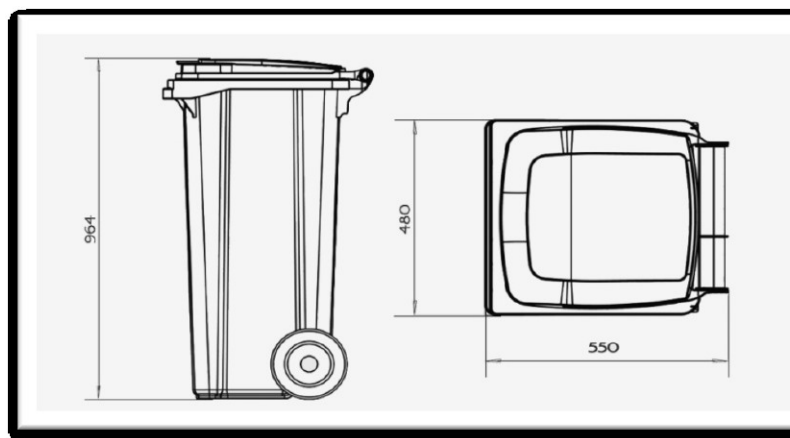

ROZMĚRY:

VARIANTNÍ ŘEŠENÍ:

Recyklační vložky pro PET, papír, obaly a sklo

Otevírání víka s nohou

Čip

Uzamykání

Označení

Ražba

Barvy: zelená, žlutá, modrá, černá, červená, hnědá

Další barvy na vyžádání