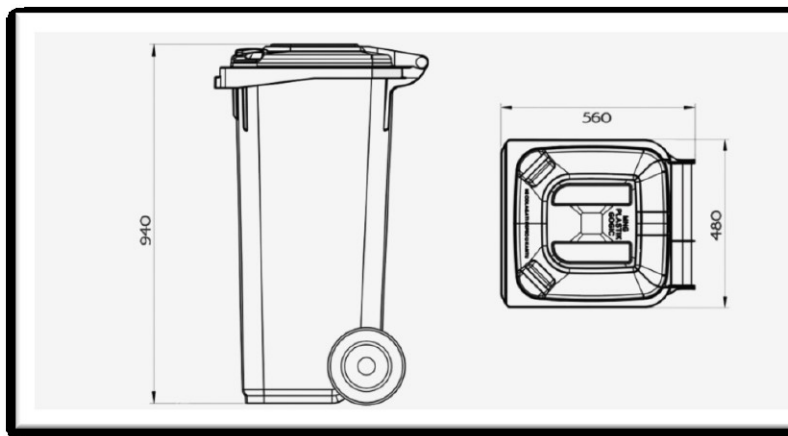

ROZMĚRY:

VARIANTNÍ ŘEŠENÍ:

Recyklační vložky pro PET, papír, obaly a sklo

Otevírání víka s nohou

Čip

Uzamykání

Označení

Ražba

Barvy: zelená, žlutá, modrá, černá, červená, hnědá

Další barvy na vyžádání