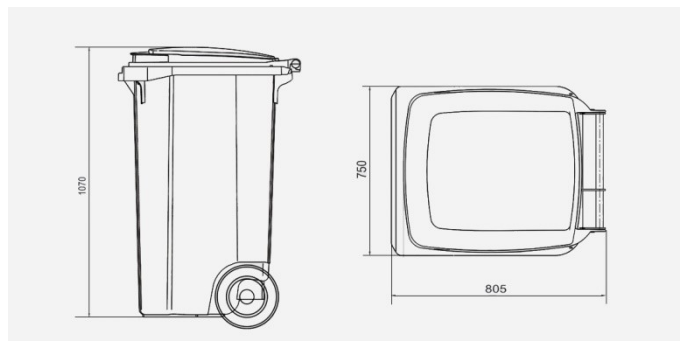

ROZMĚRY:

VARIANTNÍ ŘEŠENÍ:

Recyklační vložky pro PET, papír, obaly a sklo

Otevírání víka nohou

Čip

Uzamykání

Označení

Ražba

Barvy: zelená, žlutá, modrá, černá, červená, hnědá

Další barvy na vyžádání