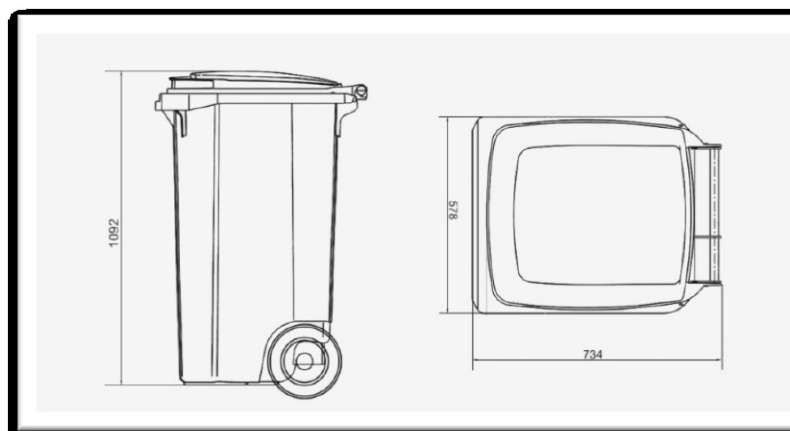

## TECHNICKÁ DATA:

Objem: 240 litrů  
Rozměry: 734x578x1092  
Hmotnost: cca 13 kg

Materiál: Jsou vyrobeny z vysokohustotního polyethylenu, UV-stabilního, odolné vůči vysokým a nízkým teplotám  
Kola: 2 gumová kola  
Korozivzdorná osa  
Zesílená hřebenová lišta (Struktura medové plástve)  
Zesílené stěny  
Držadlo pro manipulaci s popelnicí

## ROZMĚRY: