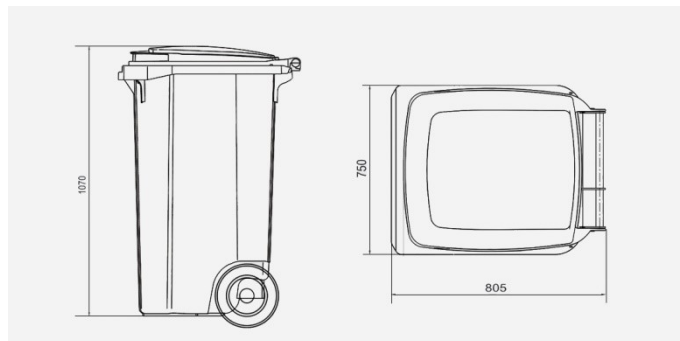

## TECHNICKÁ DATA:

Objem: 360 litrů

Rozměry: 1070x750x805

Hmotnost: cca 16 kg

Materiál: Jsou vyrobeny z vysokohustnotního polyethylenu, UV-stabilního, odolné vůči vysokým a nízkým teplotám

Kola: 2 gumová kola

## ROZMĚRY: