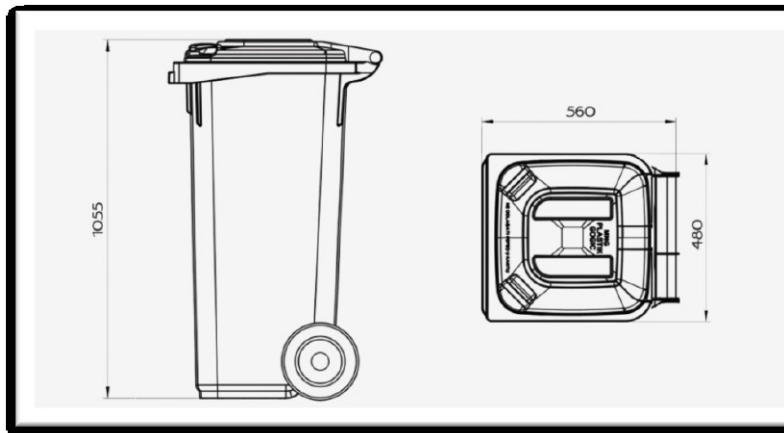

ROZMĚRY:

VARIANTNÍ ŘEŠENÍ:

Recycling inserts for PET, paper, packaging and glass

Foot pedal

Chip nest

Locking system

Marking

Hot stamping

Colors: green, yellow, blue, black, red, brown

Other colors on request.