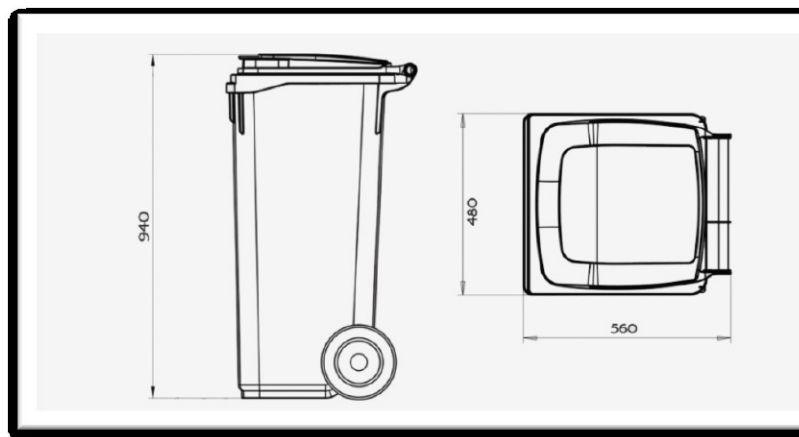

ROZMĚRY:

VARIANTNÍ ŘEŠENÍ:

Recyklační vložky pro PET, papír, obaly a sklo
Otevírání víka s nohou
Čip
Uzamykání
Označení
Ražba
Barvy: zelená, žlutá, modrá, černá, červená, hnědá

Další barvy na vyžádání